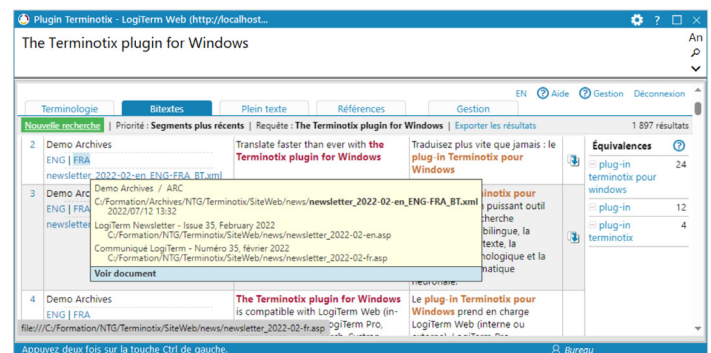

3. INSERTION DANS LE TEXTE en un clic. Vous avez trouvé la traduction

impeccable ? La bonne fée peut l'insérer d'un coup de baguette dans le document et écraser le texte sélectionné à l'étape 1.

ET VOILÀ : LA TRADUCTION RAFFINÉE, EN TROIS ÉTAPES !

AVANTAGES

- INSERTION RAPIDE DES CORRESPONDANCES
- COMPATIBILITÉ AVEC TOUTES LES APPLICATIONS WINDOWS
- ACCÈS AUX MODULES LOGITERM DE VOS CLIENTS
- ACCÈS RAPIDE AUX RÉSULTATS DE TRADUCTION AUTOMATIQUE
- INTÉGRATION DE TRANSSearch ET WEBISearch
- ÉDITEUR D'INVITES POUR CHATGPT, OPENAI ET HUGGING FACE
- RECONNAISSANCE OPTIQUE DES CARACTÈRES
- GESTION DE PROFILS POUR SERVIR DES CLIENTS VARIÉS
- PAS DE PROCESSUS DE CONNEXION OU DE RPV COMPLIQUÉ
- SYNTHÈSE VOCALE

COMPATIBILITÉ INÉGALÉE

Le plugin TAIGR, c'est l'accessoire idéal qui va bien avec tout ! Il est compatible avec une gamme de logiciels, dont les suivants :

- Les logiciels de la suite Office (Word, PowerPoint, Excel, Visio, etc.)
- Les logiciels de mémoire de traduction (Memoq, Trados, Correspondances LogiTrans, etc.)
- Les applications web (SharePoint, Google Docs Phrase, Microsoft 365, WordPress, etc.) ;
- Les logiciels d'édition (Acrobat, InDesign, etc.) ;
- Les applications de courriel et de messagerie (Outlook, Slack, etc.) ;
- Les éditeurs HTML ou CSS.

ACCÈS DIRECT À LOGITERM

Appuyez sur la touche Ctrl gauche deux fois : vous pourrez consulter tous vos modules LogiTerm (bitextes, terminologie et plein texte). Même pas besoin de faire la file !

Intégration de LogiTerm