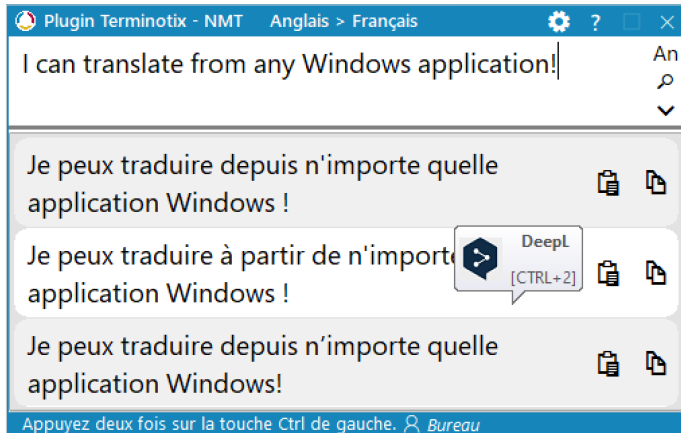

ACCÈS DIRECT À LOGITERM

Appuyez sur la touche Ctrl gauche deux fois : vous pourrez consulter tous vos modules LogiTerm (bitextes, terminologie et plein texte). Même pas besoin de faire la file !

Intégration de LogiTerm

PLUGIN TAIGR

LA TRADUCTION AUTOMATIQUE AU BOUT DES DOIGTS

Vous pouvez lier le **plugin** à vos comptes de service de traduction automatique neuronale. Obtenez des résultats instantanés de DeepL, Systran, Alexa AI, TradooIT, ModernMT, Alexa Translations AI, Microsoft Translator et Globalese.

Intégration de la traduction automatique neuronale

INTÉGRATION DE L'IA

Envie de plonger dans le monde sophistiqué de l'IA ? Le **plugin** peut intégrer ChatGPT sur Azure, ChatGPT chez OpenAI et tous les engins disponibles sur Hugging Face via LM Studio. L'éditeur d'invites vous facilitera la vie pour vous laisser vous concentrer sur le côté créatif.