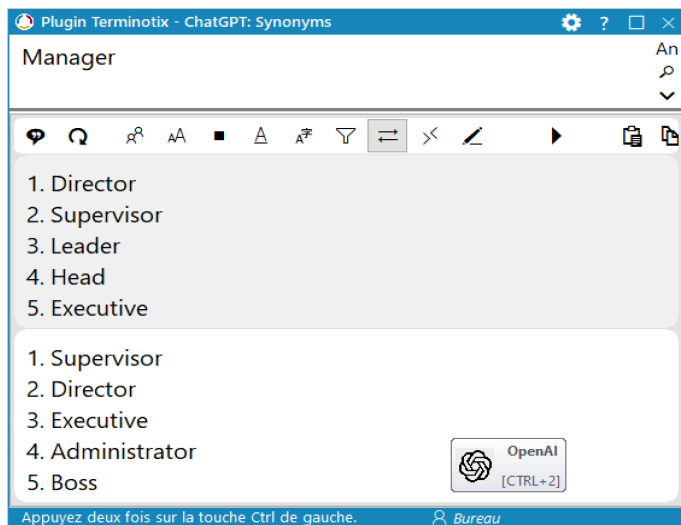

ACCÈS DIRECT À LOGITERM

Appuyez sur la touche Ctrl gauche deux fois : vous pourrez consulter tous vos modules LogiTerm (bitextes, terminologie et plein texte). Même pas besoin de faire la file !

Intégration de LogiTerm

PLUGIN TAIGR

LA TRADUCTION AUTOMATIQUE AU BOUT DES DOIGTS

Vous pouvez lier le **plugin** à vos comptes de service de traduction automatique neuronale. Obtenez des résultats instantanés de DeepL, Systran, Alexa AI, TradooIT, ModernMT, Alexa Translations AI, Microsoft Translator et Globalese.

Intégration de la traduction automatique neuronale

INTÉGRATION DE L'IA

Envie de plonger dans le monde sophistiqué de l'IA ? Le **plugin** peut intégrer ChatGPT sur Azure, ChatGPT chez OpenAI et tous les engins disponibles sur Hugging Face via LM Studio. L'éditeur d'invites vous facilitera la vie pour vous laisser vous concentrer sur le côté créatif.