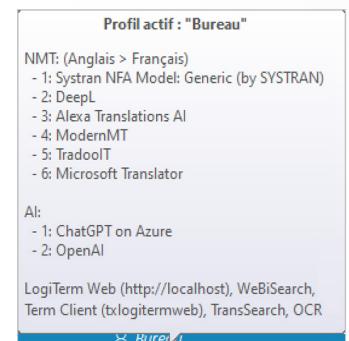

Gestion de profils

Un produit de

TERMINOTIX

Terminotix inc.

2053, avenue Jeanne-d'Arc, bureau 401, Montréal (Québec) Canada H1W 3Z4
T. +1 514 989-9465 | ventes@terminotix.com | terminotix.com

Suivez-nous sur

LOGITERM BRIDGETERM ALIGNFACTORY TAIGR SYNCHROTERM TRANSEARCH