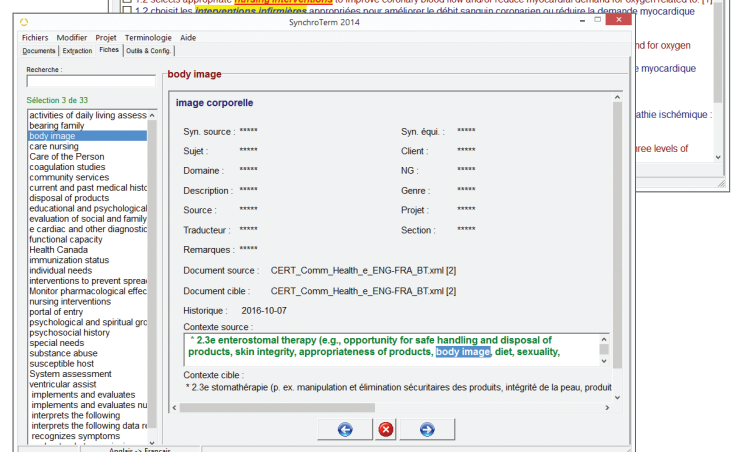

L'option *Liste de terminologie restrictive* vous permet de charger une liste de termes sources déjà créée afin que SynchroTerm n'extrait, des documents fournis, que les termes qui se trouvent dans votre liste.

LOGITERM
ALIGNFACTORY
BRIDGE-TERM
PORTAGE

Suivez-nous sur

Interface SynchroTerm