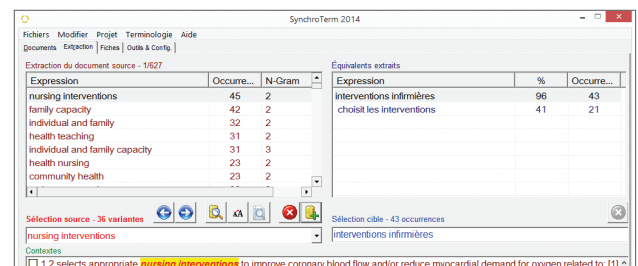

SynchroTerm prend en charge 26 langues : anglais, français, espagnol, italien, portugais, polonais, créole, slovaque, tchèque, allemand, suisse, russe, grec, néerlandais, hongrois, norvégien, turque, danois, bulgare, finnois, roumain, lituanien, slovène, arabe, chinois et le letton.

Exportez vos fiches vers un des huit formats disponibles pour ensuite les importer dans votre outil de gestion de terminologie.

Lorsque vous créez des fiches, vous pouvez pré-remplir jusqu'à 11 champs automatiquement avec des valeurs que vous avez définies pour éviter d'entrer les mêmes informations pour chaque fiche.

L'option *Liste de terminologie restrictive* vous permet de charger une liste de termes sources déjà créée afin que SynchroTerm n'extrait, des documents fournis, que les termes qui se trouvent dans votre liste.

Un produit de

TERMINOTIX

Terminotix inc.

2053, avenue Jeanne d'Arc, bureau 401
Montréal (Québec) Canada H1W 3Z4
T. +1 514 989-9465

ventes@terminotix.com
terminotix.com

Terminotix offre aussi
les produits suivants :

LOGITERM
ALIGNFACTORY
BRIDGE-TERM
PORTAGE

Suivez-nous sur

Interface SynchroTerm